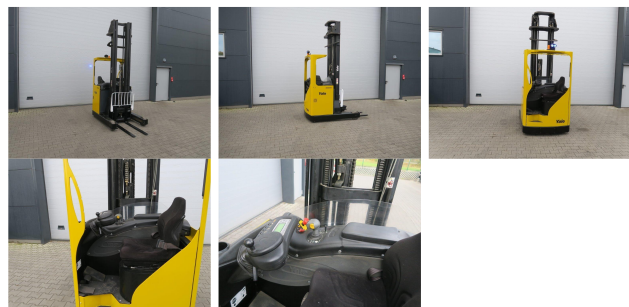

Yale MR14H - TRIPLEX

Capacity: 1400 kg

Mast type: Triplex

Lifting height: 8080 mm

Closed Height: 3370 mm

Free lift: 2780 mm

Description: Wir haben neben diesem Yale Modell noch ca. 200 Schwerlaststapler, Kompaktstapler, Gabelstapler & Seitenstapler in unserem Lager Hamburg und Danzig. Besuchen Sie unsere Homepage - www.sago-online.com Mietkauf & Finanzierung zu günstigen Konditionen sind für uns jederzeit machbar. Gerne kaufen wir auch Ihren Gebrauchten frei an, auch ohne dass Sie ein Fahrzeug bei uns erwerben. Unser Inhaber Herr Peter Sawitzki berät Sie gerne ausführlich zu diesem MR14H P.S.: Unsere Stapler-Meisterwerkstatt ist auf Reparatur, Instandsetzung, Überholung und Sonderbau für Gabelstapler ab 8 to. spezialisiert. Gerne stellen wir auch Ihr Fahrzeug bei uns zum Kommissionsverkauf aus.

Com Nr.: 3814

Fork length: 1100 mm

YOM: 2003

Running hours: 4862

Engine type: Electric

Tech. Condition: sehr gut

Visual condition: sehr gut

Attachments: - Side Shift

Add. equipment: - Full free lift

Subject to prior sale.