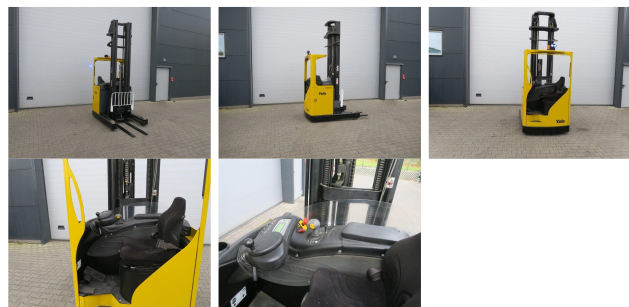

Yale MR14H - TRIPLEX

Capacity: 1400 kg

Mast type: Triplex

Lifting height: 8080 mm

Closed Height: 3370 mm

Free lift: 2780 mm

Description: Wir haben neben diesem Yale Modell noch ca. 200 Schwerlaststapler, Kompaktstapler, Gabelstapler & Seitenstapler in unserem Lager Hamburg und Danzig. Besuchen Sie unsere Homepage - www.sago-online.com Mietkauf & Finanzierung zu günstigen Konditionen sind für uns jederzeit machbar. Gerne kaufen wir auch Ihren Gebrauchten frei an, auch ohne dass Sie ein Fahrzeug bei uns erwerben. Unser Inhaber Herr Peter Sawitzki berät Sie gerne ausführlich zu diesem MR14H P.S.: Unsere Stapler-Meisterwerkstatt ist auf Reparatur, Instandsetzung, Überholung und Sonderbau für Gabelstapler ab 8 to. spezialisiert. Gerne stellen wir auch Ihr Fahrzeug bei uns zum Kommissionsverkauf aus.

YOM: 2003

Running hours: 4862

Engine type: Electric

Tech. Condition: sehr gut

Visual condition: sehr gut

Attachments: - Side Shift

Add. equipment: - Full free lift

Com Nr.: 3814

Fork length: 1100 mm

Subject to prior sale.