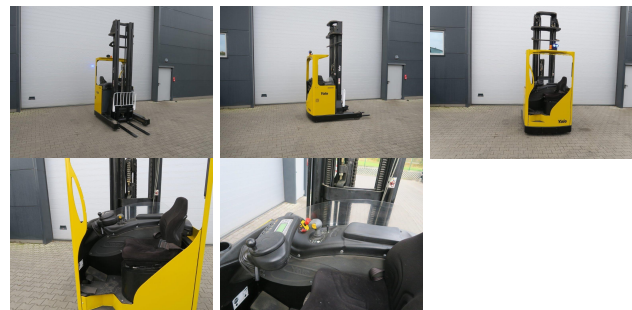

Subject to prior sale.