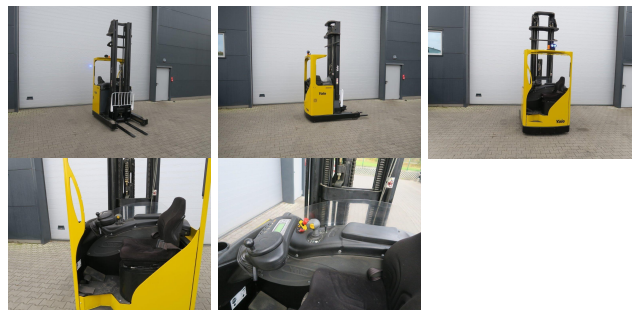

Yale MR14H - TRIPLEX

Capacity: 1400 kg

Mast type: Triplex

Lifting height: 8080 mm

Closed Height: 3370 mm

Free lift: 2780 mm

Description: Wir haben neben diesem Yale Modell noch ca. 200 Schwerlaststapler, Kompaktstapler, Gabelstapler & Seitenstapler in unserem Lager Hamburg und Danzig. Besuchen Sie unsere Homepage - www.sago-online.com Mietkauf & Finanzierung zu günstigen Konditionen sind für uns jederzeit machbar. Gerne kaufen wir auch Ihren Gebrauchten frei an, auch ohne dass Sie ein Fahrzeug bei uns erwerben. Unser Inhaber Herr Peter Sawitzki berät Sie gerne ausführlich zu diesem MR14H P.S.: Unsere Stapler-Meisterwerkstatt ist auf Reparatur, Instandsetzung, Überholung und Sonderbau für Gabelstapler ab 8 to. spezialisiert. Gerne stellen wir auch Ihr Fahrzeug bei uns zum Kommissionsverkauf aus.

YOM: 2003

Running hours: 4862

Engine type: Electric

Tech. Condition: sehr gut

Visual condition: sehr gut

Attachments: - Side Shift

Add. equipment: - Full free lift

Com Nr.: 3814

Fork length: 1100 mm

Subject to prior sale.