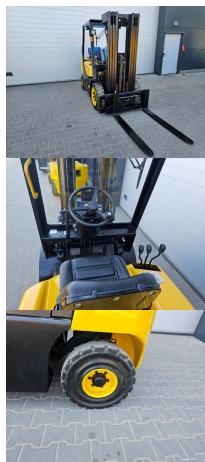

Daewoo G25S-3 - Triplex

Capacity: 2500 kg

Mast type: Triplex

Lifting height: 4730 mm

Closed Height: 2100 mm

Free lift: 1470 mm

Description: Wir haben neben diesem Daewoo Modell noch ca. 200 Schwerlaststapler, Kompaktstapler, Gabelstapler & Seitenstapler in unserem Lager Hamburg und Danzig. Besuchen Sie unsere Homepage - www.sago-online.com Mietkauf & Finanzierung zu günstigen Konditionen sind für uns jederzeit machbar. Gerne kaufen wir auch Ihren Gebrauchten frei an, auch ohne dass Sie ein Fahrzeug bei uns erwerben. Unser Inhaber Herr Peter Sawitzki berät Sie gerne ausführlich zu diesem G25S-3 P.S.: Unsere Stapler-Meisterwerkstatt ist auf Reparatur, Instandsetzung, Überholung und Sonderbau für Gabelstapler ab 8 to. spezialisiert. Gerne stellen wir auch Ihr Fahrzeug bei uns zum Kommissionsverkauf aus.

YOM: 1999

Running hours: 1017

Engine type: LPG

Tech. Condition: sehr gut

Visual condition: sehr gut

Attachments: - Side Shift

Add. equipment: - Full free lift

Com Nr.: 3938

Tires front: Super Elastic

Tires rear: Super Elastic

Fork length: 1200 mm

Subject to prior sale.

S-Gabelstapler
Peter Slawomir Sawitzki
Liebigstr. 38
D-22113 Hamburg

Fon: +49 (0) 40 73715855
Fax: +49 (0) 40 73715856
www.sago-online.com
ps@sago-online.com