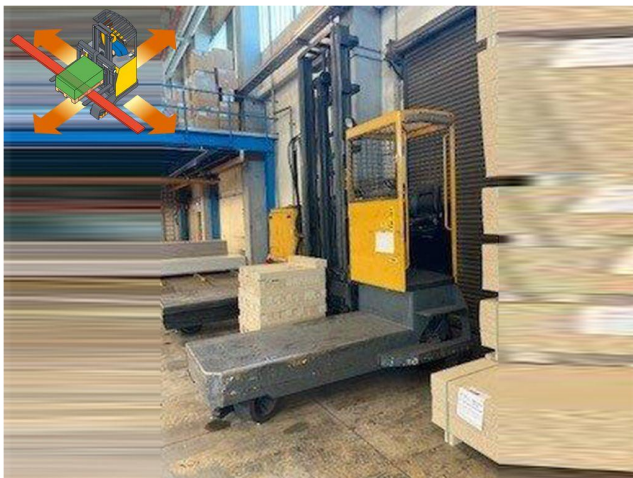

Baumann EMS.SE 50/18/60 STC8.5

Capacity: 5000 kg

Mast type: Standard

Lifting height: 6000 mm

Closed Height: 4030 mm

Description: Wir haben neben diesem Baumann Modell noch ca. 200 Schwerlaststapler, Kompaktstapler, Gabelstapler & Seitenstapler in unserem Lager Hamburg und Danzig. Besuchen Sie unsere Homepage - www.sago-online.com Mietkauf & Finanzierung zu günstigen Konditionen sind für uns jederzeit machbar. Gerne kaufen wir auch Ihren Gebrauchten frei an, auch ohne dass Sie ein Fahrzeug bei uns erwerben. Unser Inhaber Herr Peter Sawitzki berät Sie gerne ausführlich zu diesem EMS.SE 50/18/60 STC8.5 P.S.: Unsere Stapler-Meisterwerkstatt ist auf Reparatur, Instandsetzung, Überholung und Sonderbau für Gabelstapler ab 8 to. spezialisiert. Gerne stellen wir auch Ihr Fahrzeug bei uns zum Kommissionsverkauf aus.

Com Nr.: 3976

Battery: 2017, 80V, 775Ah,

Fork length: 1620 mm

YOM: 2003

Running hours: 9871

Engine type: Electric

Tech. Condition: sehr gut

Visual condition: sehr gut

Attachments: - Fork positioners

Add. equipment:

Add. equipment Description: Plattform hohe: 530 mm

Price: 33900,- EUR (plus VAT.)
Subject to prior sale.

S-Gabelstapler
Peter Slawomir Sawitzki
Liebigstr. 38
D-22113 Hamburg