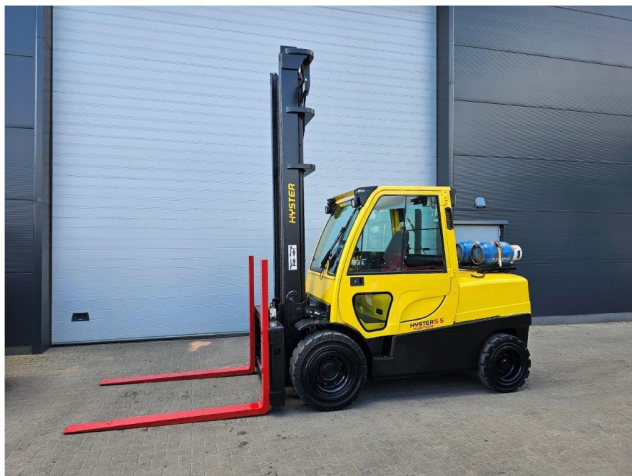

Hyster H5.5FT

Capacity: 5500 kg
Mast type: Standard
Lifting height: 5620 mm
Closed Height: 3800 mm

Com Nr.: 4281
Tires front: Super Elastic
Tires rear: Super Elastic
Fork length: 1750 mm

Description: Wir haben neben diesem Hyster Modell noch ca. 200 Schwerlaststapler, Kompaktstapler, Gabelstapler & Seitenstapler in unserem Lager Hamburg und Danzig. Besuchen Sie unsere Homepage - www.sago-online.com Mietkauf & Finanzierung zu günstigen Konditionen sind für uns jederzeit machbar. Gerne kaufen wir auch Ihren Gebrauchten frei an, auch ohne dass Sie ein Fahrzeug bei uns erwerben. Unser Inhaber "Herr Peter Sawitzki" berät Sie gerne ausführlich zu diesem H5.5FT. P.S.: Unsere Stapler-Meisterwerkstatt ist auf Reparatur, Instandsetzung, Überholung und Sonderbau für Gabelstapler ab 8 to. spezialisiert. Gerne stellen wir auch Ihr Fahrzeug bei uns zum Kommissionsverkauf aus.

YOM: 2013

Running hours: 17819

Engine type: LPG

Tech. Condition: sehr gut

Visual condition: sehr gut

Attachments: - Side Shift
 - Fork positioners

Add. equipment: - Heater
 - Full cabin

Subject to prior sale.