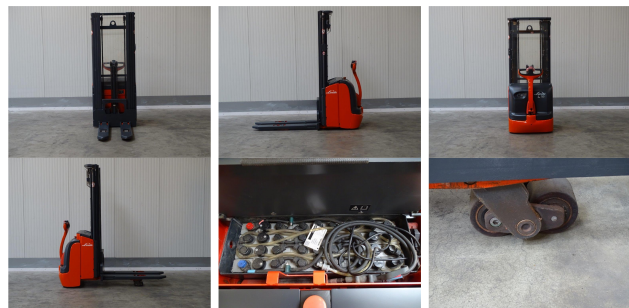

Linde L16 - TRIPLEX

Capacity: 1600 kg

Mast type: Triplex

Lifting height: 4800 mm

Closed Height: 2100 mm

Free lift: 1670 mm

Description: Wir haben neben diesem Linde Modell noch ca. 200 Schwerlaststapler, Kompaktstapler, Gabelstapler & Seitenstapler in unserem Lager Hamburg und Danzig. Besuchen Sie unsere Homepage - www.sago-online.com Mietkauf & Finanzierung zu günstigen Konditionen sind für uns jederzeit machbar. Gerne kaufen wir auch Ihren Gebrauchten frei an, auch ohne dass Sie ein Fahrzeug bei uns erwerben. Unser Inhaber Herr Peter Sawitzki berät Sie gerne ausführlich zu diesem L16. P.S.: Unsere Stapler-Meisterwerkstatt ist auf Reparatur, Instandsetzung, Überholung und Sonderbau für Gabelstapler ab 8 to. spezialisiert. Gerne stellen wir auch Ihr Fahrzeug bei uns zum Kommissionsverkauf aus.

YOM: 2014

Running hours: 1932

Engine type: Electric

Tech. Condition: sehr gut

Visual condition: sehr gut

Attachments:

Add. equipment: - Initial lift
- Full free lift

Com Nr.: 4358

Battery: 2017, 24V, 250Ah,

Fork length: 1150 mm

Subject to prior sale.

S-Gabelstapler
Peter Slawomir Sawitzki
Liebigstr. 38
D-22113 Hamburg

Fon: +49 (0) 40 73715855
Fax: +49 (0) 40 73715856
www.sago-online.com
ps@sago-online.com