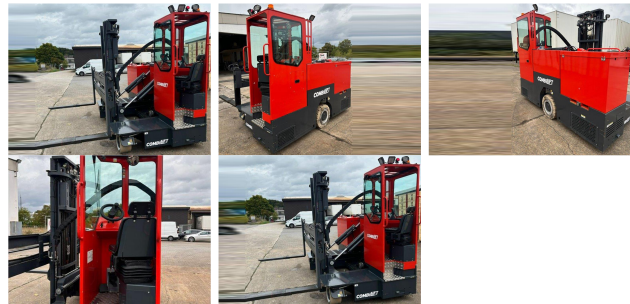

Combilift C3000 STE - TRIPLEX

Capacity: 2665 kg

Mast type: Triplex

Lifting height: 5500 mm

Closed Height: 2650 mm

Free lift: 1450 mm

Description: Wir haben neben diesem Combilift Modell noch ca. 200 Schwerlaststapler, Kompaktstapler, Gabelstapler & Seitenstapler in unserem Lager Hamburg und Danzig. Besuchen Sie unsere Homepage - www.sago-online.com Mietkauf & Finanzierung zu günstigen Konditionen sind für uns jederzeit machbar. Gerne kaufen wir auch Ihren Gebrauchten frei an, auch ohne dass Sie ein Fahrzeug bei uns erwerben. Unser Inhaber Herr Peter Sawitzki berät Sie gerne ausführlich zu diesem C3000 STE P.S.: Unsere Stapler-Meisterwerkstatt ist auf Reparatur, Instandsetzung, Überholung und Sonderbau für Gabelstapler ab 8 to. spezialisiert. Gerne stellen wir auch Ihr Fahrzeug bei uns zum Kommissionsverkauf aus.

YOM: 2022

Running hours: 399

Engine type: Electric

Tech. Condition: sehr gut

Visual condition: sehr gut

Attachments: - Fork positioners

Attachments Description: Teleskopgabeln: 850 /1350 mm

Add. equipment: - Full free lift

Add. equipment Description: Plattform hohe: 490 mm

Com Nr.: 4396

Tires front: Super Elastic

Tires rear: Cushion

Battery: 2022, 72V, 620Ah,

Fork length: 850 mm

Subject to prior sale.

S-Gabelstapler
Peter Slawomir Sawitzki
Liebigstr. 38
D-22113 Hamburg