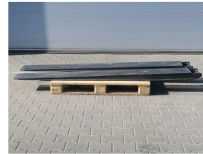

## \*Sonstige Gabelverlängerung

**Capacity:** 0 kg

**Lifting height:** 0 mm

**Closed Height:** 0 mm

**Description:** Die Abmessungen Aussen Länge : 2170 mm Breite :  
225 mm Dicke : 90 mm Innen Breite : 190 mm Dicke  
: 70 mm

**YOM:** 0

**Running hours:** 0

**Tech. Condition:** sehr gut

**Visual condition:** sehr gut

**Attachments:**

**Add. equipment:**

**Com Nr.:** P12

**Fork length:** 2170 mm